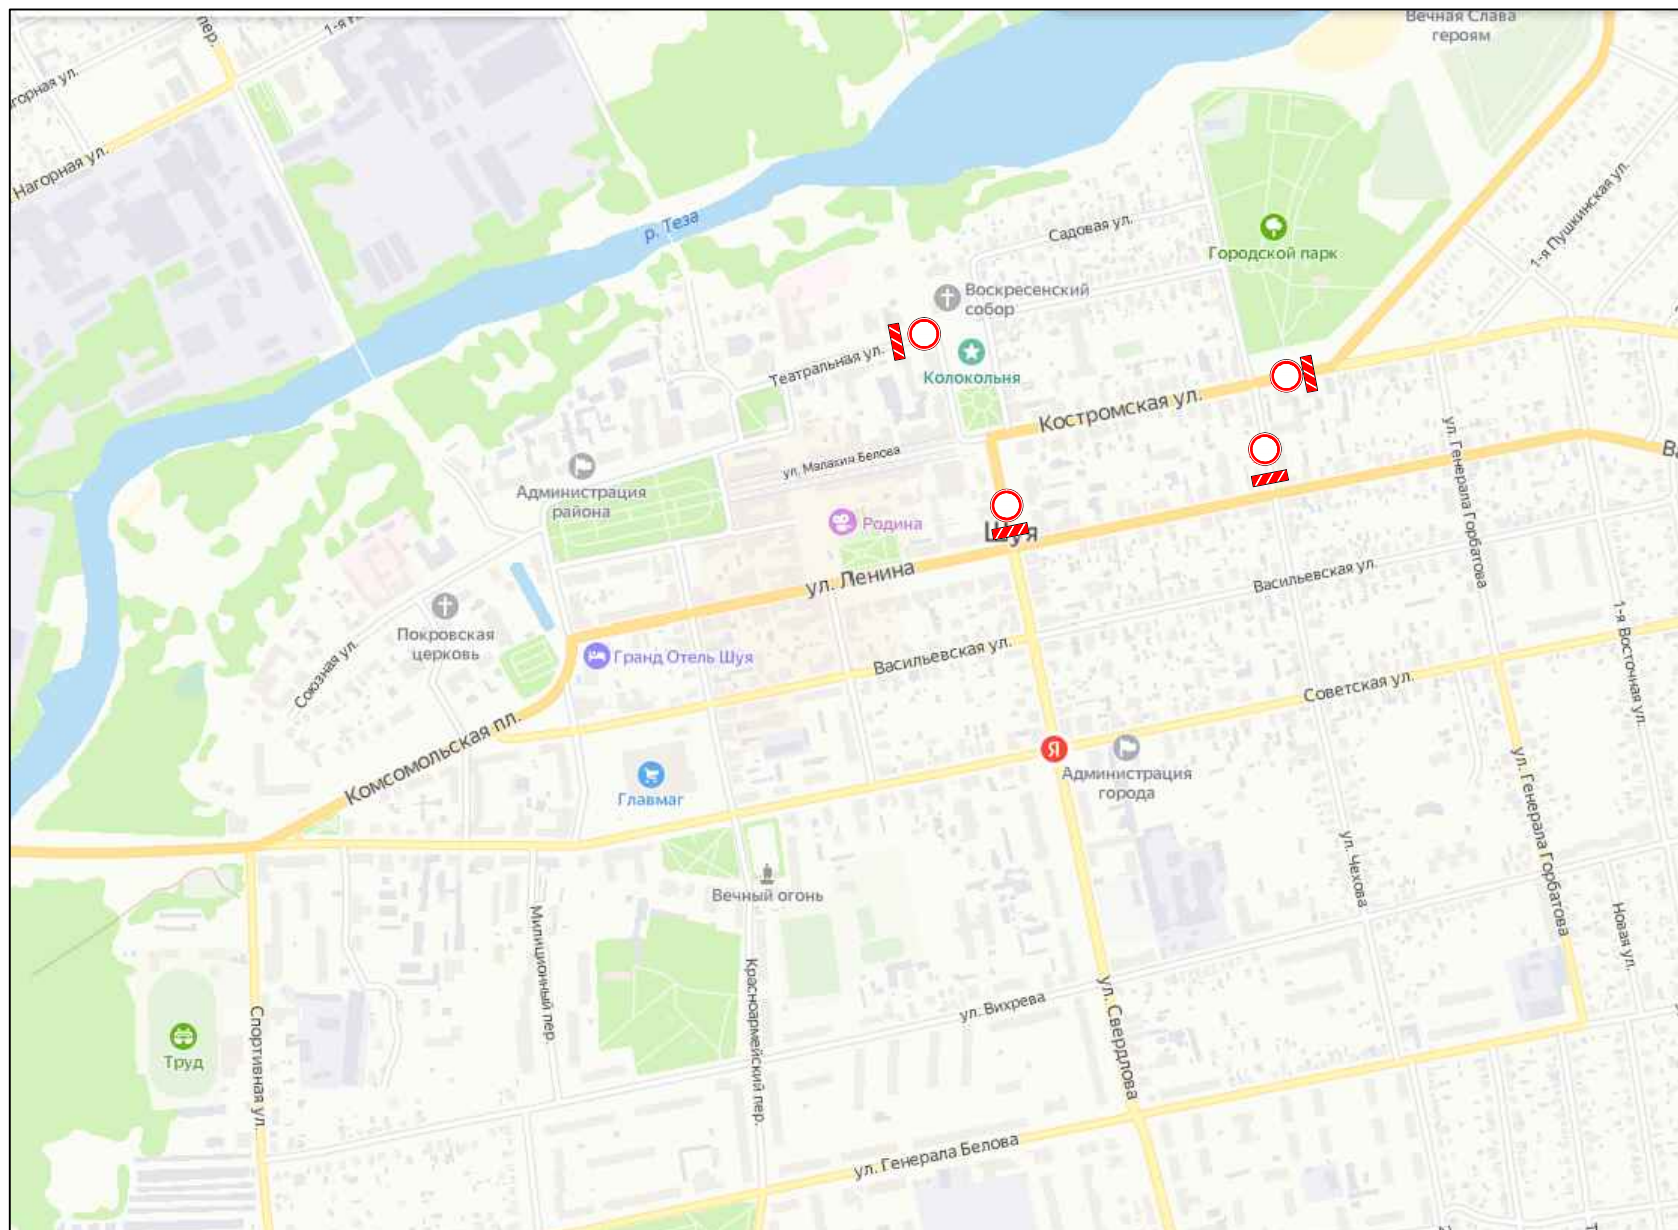

Схема ограничения дорожного движения 06.01.2022 г. с 16:00 до 22:00

Автомобиль
перекрытия

Дорожный знак 3.2 на
перильном ограждении